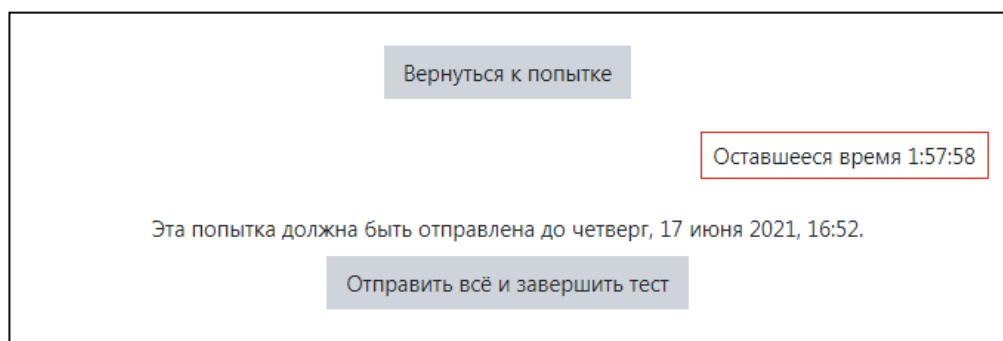

Рис. 3

После прохождения теста внизу страницы необходимо нажать «Закончить попытку...» (рис. 4)

Рис. 4

Когда вы нажмёте на «Закончить попытку...», система ещё раз спросит: «Точно ли вы в этом уверены?». При нажатии на кнопку «Вернуться к попытке» вы возвращаетесь к тесту и можете вносить изменения, при нажатии на «Отправить всё и завершить тест» (рис. 5) система ещё раз удостоверится в вашем желании завершить тестирование (рис. 6). После ваши ответы будут отправлены.