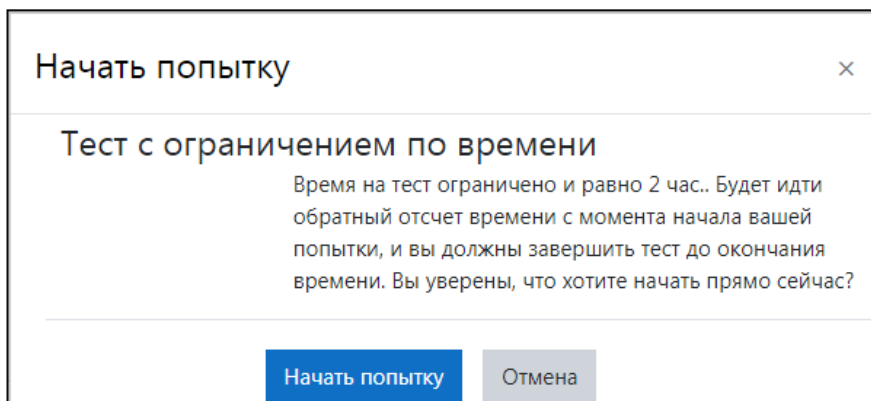

Рис. 1

Затем откроется страница, где необходимо нажать на кнопку «Начать тестирование» (рис.2).

Рис. 2

Далее система ещё раз напомнит вам об ограничении времени в 90 или 120 минут (в зависимости от выбранной вами специальности). Нажимаете «Начать попытку» (рис. 3), и открывается тест (сразу после нажатия кнопки начинается отсчет времени!)