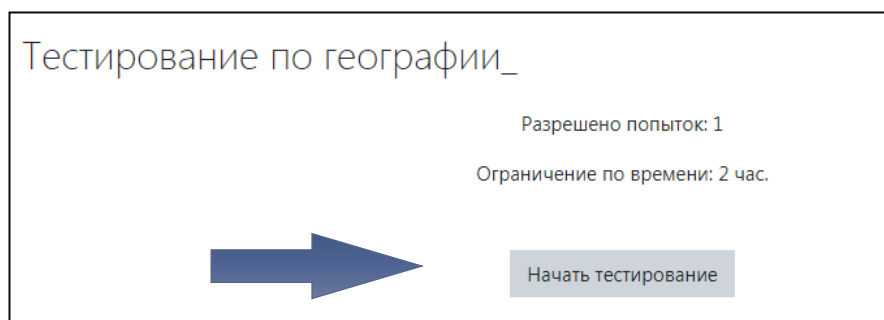

Рис. 1

Затем откроется страница, где необходимо нажать на кнопку «Начать тестирование» (рис.2).

Рис. 2

Далее система ещё раз напомнит вам об ограничении времени в 90 или 120 минут (в зависимости от выбранной вами специальности). Нажимаете «Начать попытку» (рис. 3), и открывается тест (сразу после нажатия кнопки начинается отсчет времени!)

Рис. 3

После прохождения теста внизу страницы необходимо нажать «Закончить попытку...» (рис. 4)

Рис. 4

Когда вы нажмёте на «Закончить попытку...», система ещё раз спросит: «Точно ли вы в этом уверены?». При нажатии на кнопку «Вернуться к попытке» вы возвращаетесь к тесту и можете вносить изменения, при нажатии на «Отправить всё и завершить тест» (рис. 5) система ещё раз удостоверится в вашем желании завершить тестирование (рис. 6). После ваши ответы будут отправлены.